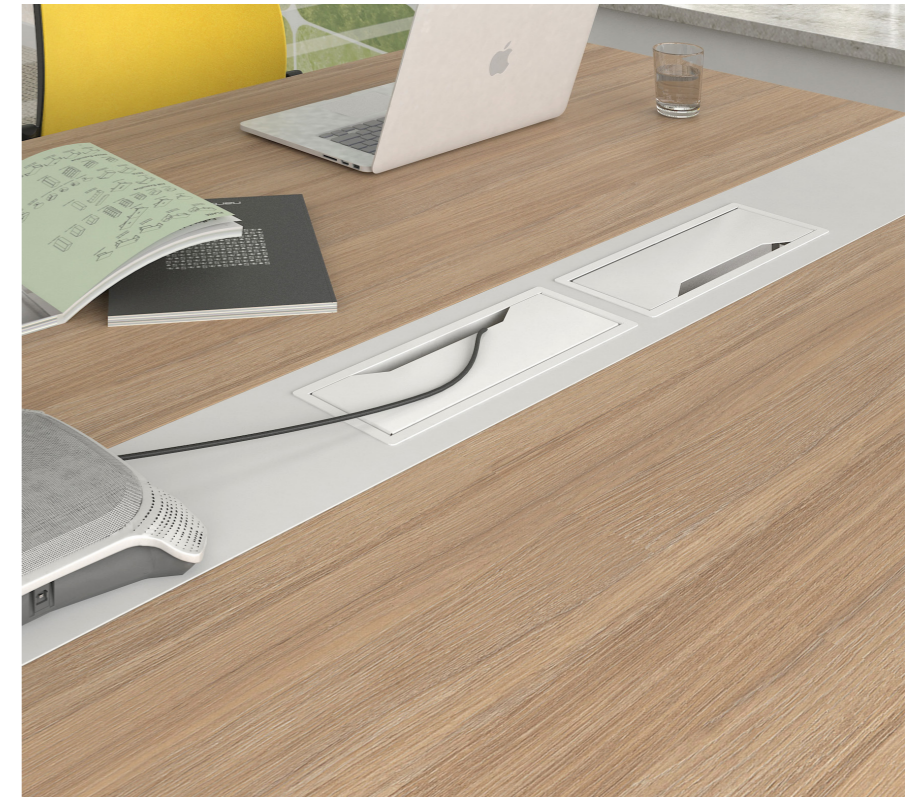

NOVA meeting tables and coffee tables

W 2800, 3200
D 1640
H 740

W 1400, 1600
D 1640
H 740

W 1640
D 600
H 740

W 1400, 1600
D 1640
H 740

W 800 W 1200
D 800 D 1200
H 740 H 740

Ø 1000
H 740

W 600
D 600
H 400