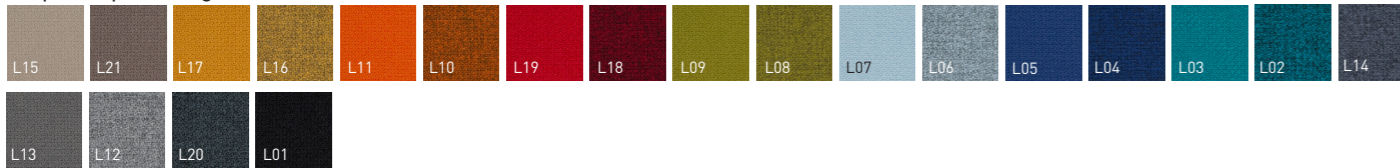

Step | Step Melange