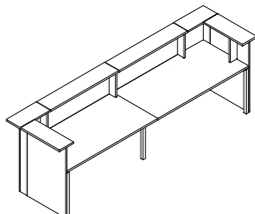

# NOVA reception furniture

W 1600, 1800  
D 935  
H 1125

W 3200  
D 935  
H 1125

W 3340  
D 1735  
H 1125

W 3470  
D 935  
H 1125

NOVA baldai surenkami naudojant tik metalines tvirtinimo detales (varžtus), todėl juos galima saugiai išardyti ir vėl surinkti tiek kartų, kiek reikia. Viskas labai paprasta.